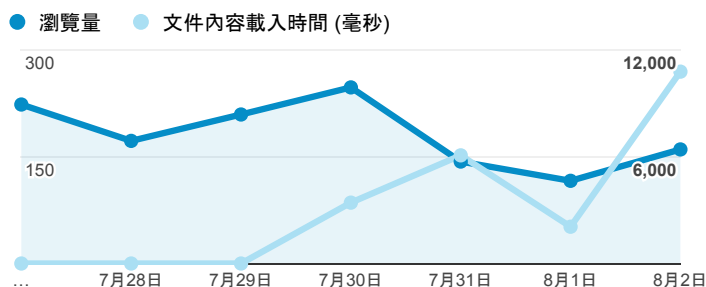

報表02_流量

2015年7月27日 - 2015年8月2日

瀏覽量和文件內容載入時間 (毫秒)

瀏覽量和造訪

瀏覽量和不重複瀏覽量

造訪和新造訪率 (依 服務供應商 分組)

服務供應商	工作階段	瀏覽量
taipei taiwan	449	636
panchiao taipei hsien taiwan	40	52
chunghua telecom data communication business group	39	64
tamkang university	39	61
taiwan mobile co. ltd.	35	42
taiwan fixed network co. ltd.	34	45
tfn media co. ltd.	23	34
kbrc co. ltd.	21	26
mobile business group	19	26
(not set)	17	19

造訪和瀏覽量 (依 分享網址 分組)

分享網址	工作階段	瀏覽量
eportfolio.tku.edu.tw/	514	743
ep.tku.edu.tw/index_detail_share.aspx?id=537C19E76E8126BF	132	137
eportfolio.tku.edu.tw/intro_MISStudentInfo.aspx	52	102
ep.tku.edu.tw/index_detail_share.aspx?id=0857AE920B259F8E	42	50
eportfolio.tku.edu.tw/index_detail.aspx?category=17&srv=3	14	18
eportfolio.tku.edu.tw/tkustudentlink.aspx	8	13
ep.tku.edu.tw/	7	9
eportfolio.tku.edu.tw/index_detail.aspx?category=34&srv=3	7	16
eportfolio.tku.edu.tw/index_service.aspx?srv=1	7	7
ep.tku.edu.tw/index_detail_share.aspx?id=5DA235DDC995FDC6	6	6