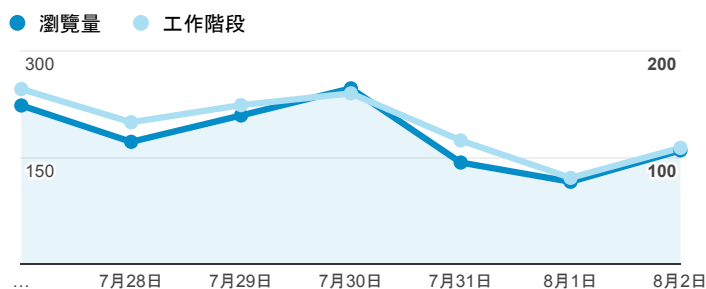

報表02_流量

2015年7月27日 - 2015年8月2日

瀏覽量和文件內容載入時間 (毫秒)

瀏覽量和造訪

瀏覽量和不重複瀏覽量

造訪和新造訪率 (依 服務供應商 分組)

服務供應商	工作階段	瀏覽量
taipei taiwan	449	636
panchiao taipei hsien taiwan	40	52
chunghua telecom data communication business group	39	64
tamkang university	39	61
taiwan mobile co. ltd.	35	42
taiwan fixed network co. ltd.	34	45
tfn media co. ltd.	23	34
kbrc co. ltd.	21	26
mobile business group	19	26
(not set)	17	19

造訪和瀏覽量 (依 分享網址 分組)

分享網址	工作階段	瀏覽量
eportfolio.tku.edu.tw/	514	743
ep.tku.edu.tw/index_detail_share.aspx?id=537C19E76E8126BF	132	137
eportfolio.tku.edu.tw/intro_MISStudentInfo.aspx	52	102
ep.tku.edu.tw/index_detail_share.aspx?id=0857AE920B259F8E	42	50
eportfolio.tku.edu.tw/index_detail.aspx?category=17&srv=3	14	18
eportfolio.tku.edu.tw/tkustudentlink.aspx	8	13
ep.tku.edu.tw/	7	9
eportfolio.tku.edu.tw/index_detail.aspx?category=34&srv=3	7	16
eportfolio.tku.edu.tw/index_service.aspx?srv=1	7	7
ep.tku.edu.tw/index_detail_share.aspx?id=5DA235DDC995FDC6	6	6