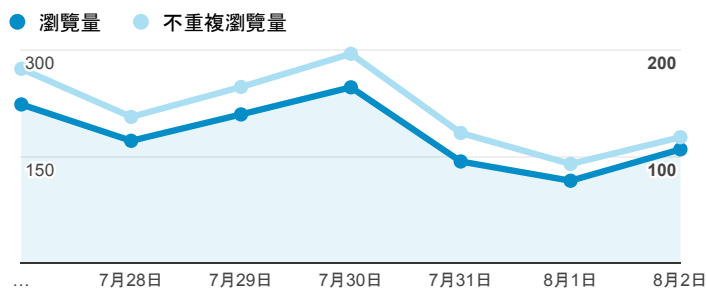

報表02_流量

2015年7月27日 - 2015年8月2日

瀏覽量和文件內容載入時間 (毫秒)

瀏覽量和造訪

瀏覽量和不重複瀏覽量

造訪和新造訪率 (依 服務供應商 分組)

服務供應商	工作階段	瀏覽量
taipei taiwan	449	636
panchiao taipei hsien taiwan	40	52
chunghua telecom data communication business group	39	64
tamkang university	39	61
taiwan mobile co. ltd.	35	42
taiwan fixed network co. ltd.	34	45
tfn media co. ltd.	23	34
kbrc co. ltd.	21	26
mobile business group	19	26
(not set)	17	19

造訪和瀏覽量 (依 分享網址 分組)

分享網址	工作階段	瀏覽量
eportfolio.tku.edu.tw/	514	743
ep.tku.edu.tw/index_detail_share.aspx?id=537C19E76E8126BF	132	137
eportfolio.tku.edu.tw/intro_MISStudentInfo.aspx	52	102
ep.tku.edu.tw/index_detail_share.aspx?id=0857AE920B259F8E	42	50
eportfolio.tku.edu.tw/index_detail.aspx?category=17&srv=3	14	18
eportfolio.tku.edu.tw/tkustudentlink.aspx	8	13
ep.tku.edu.tw/	7	9
eportfolio.tku.edu.tw/index_detail.aspx?category=34&srv=3	7	16
eportfolio.tku.edu.tw/index_service.aspx?srv=1	7	7
ep.tku.edu.tw/index_detail_share.aspx?id=5DA235DDC995FDC6	6	6